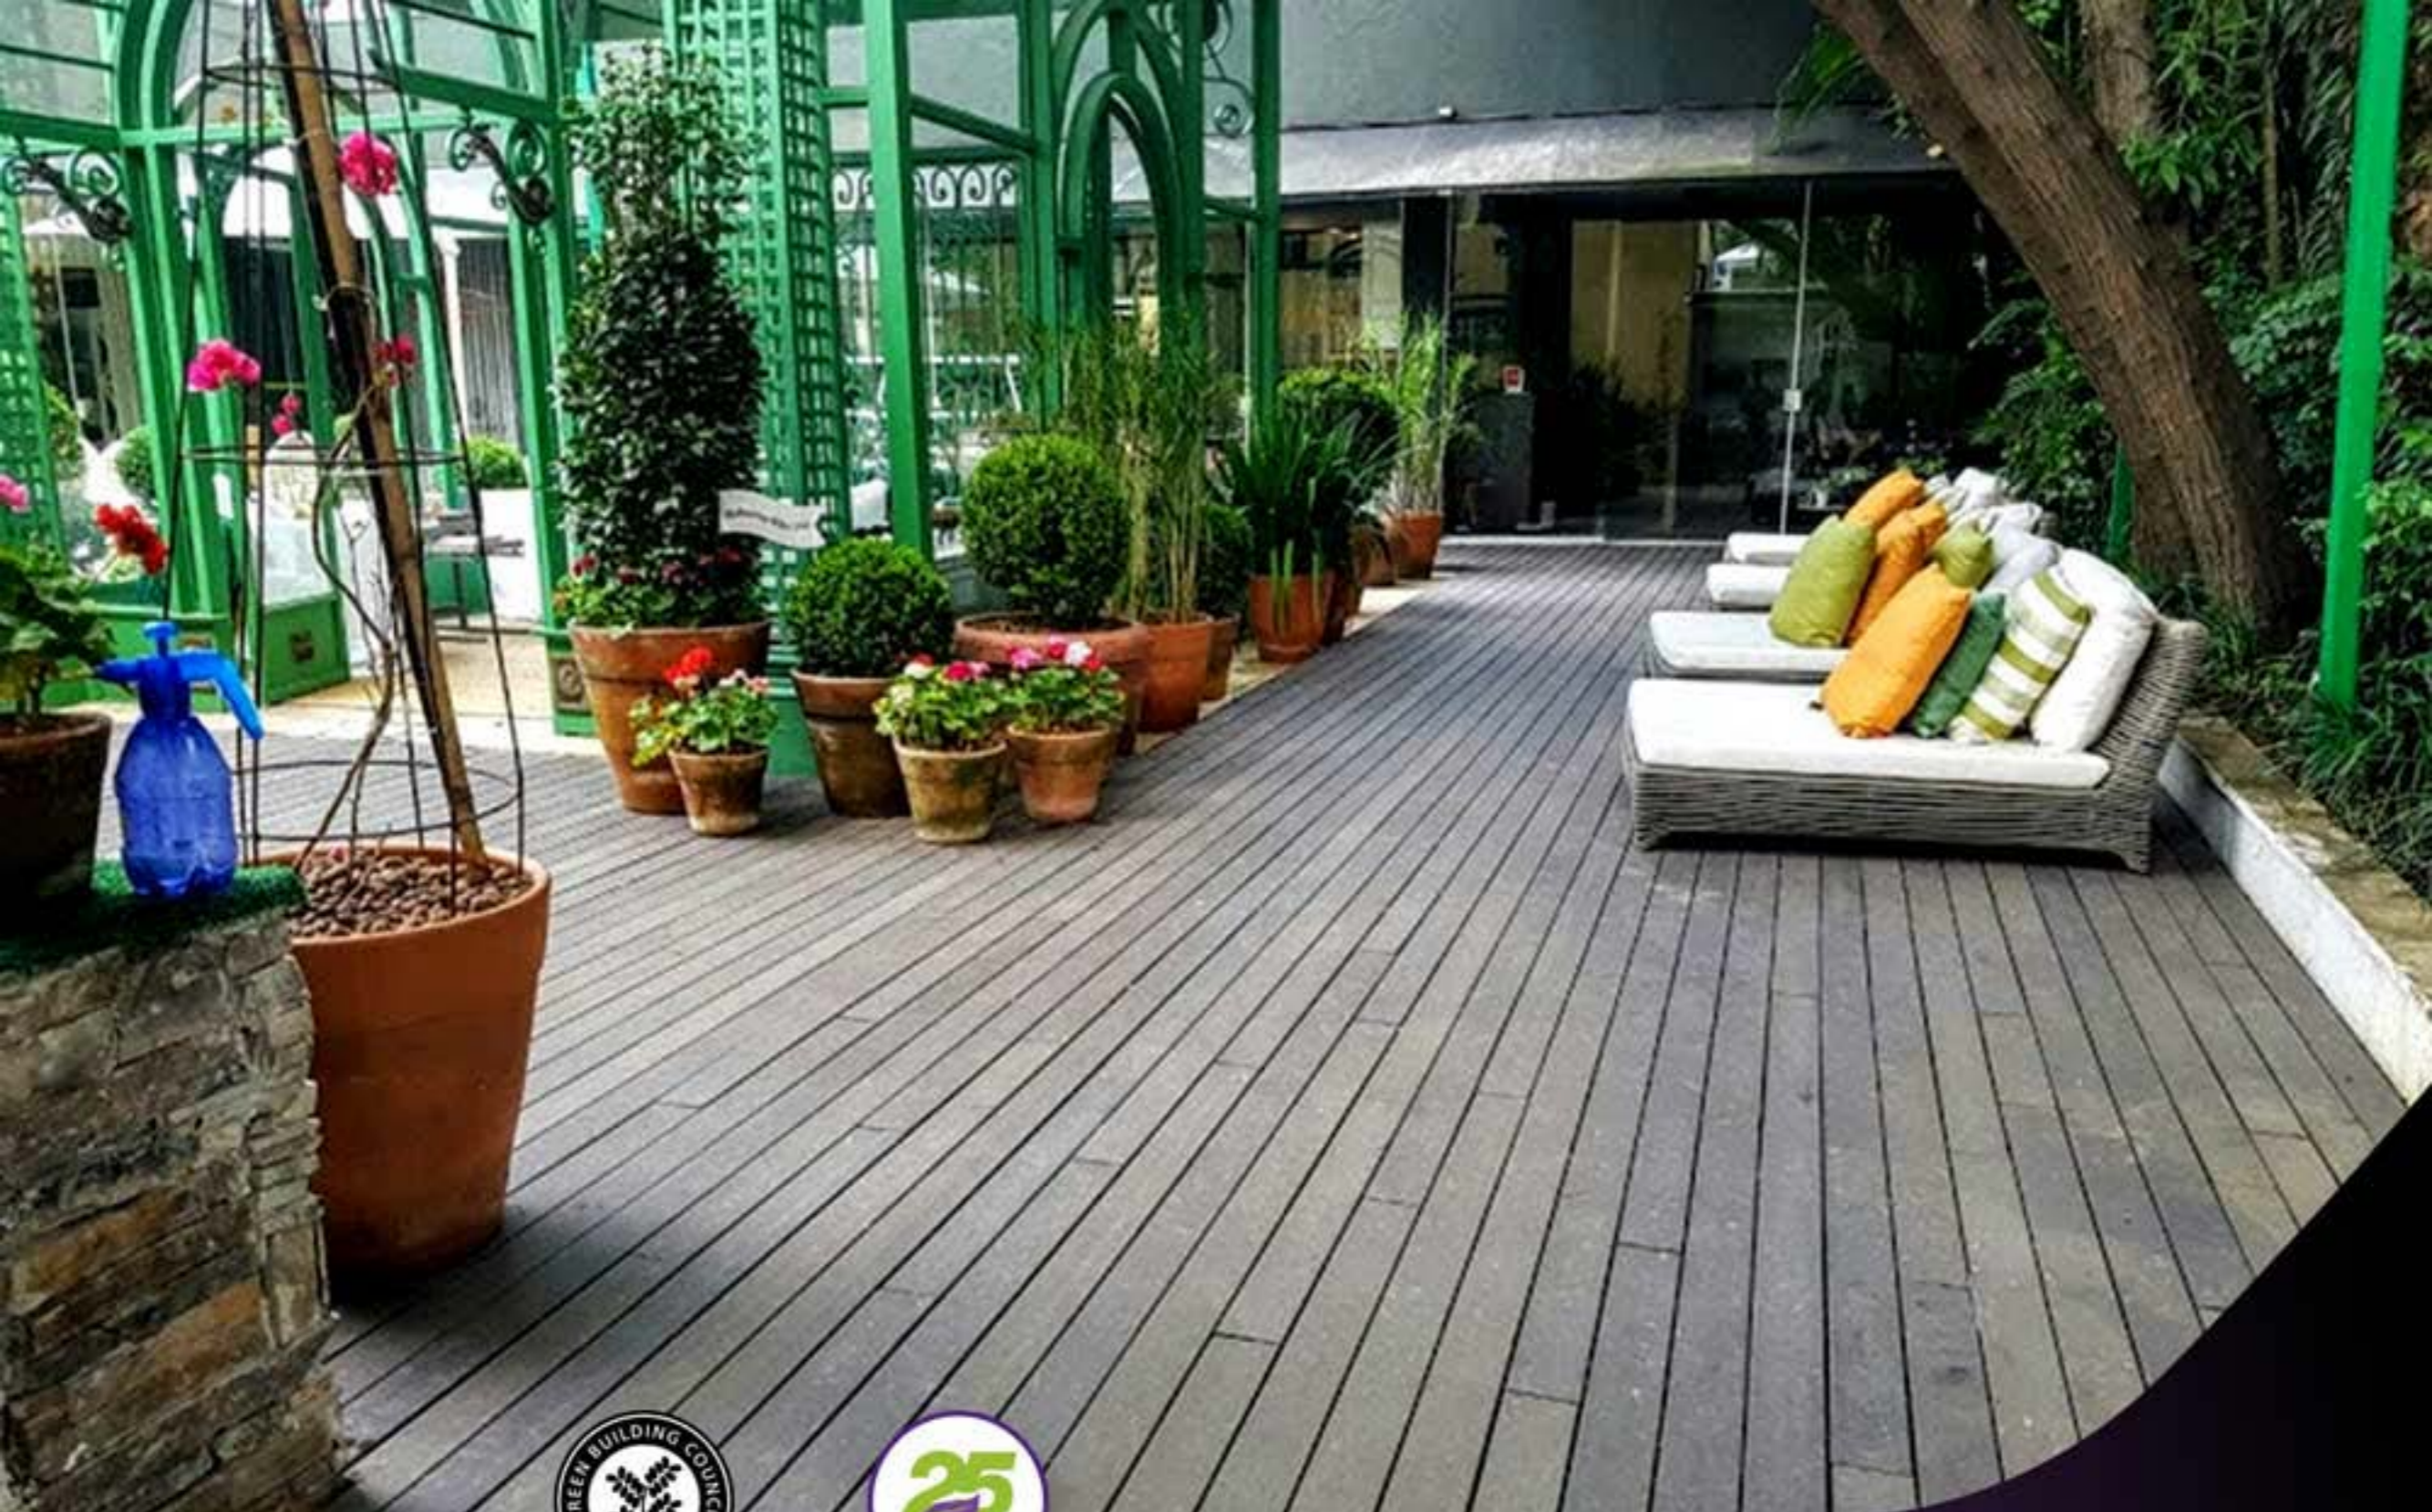

ATENDEMOS EM
TODO O BRASIL.

Membro

A maior garantia do Brasil

TRANQUILIDADE GARANTIDA.

REWOOD
MADEIRA ECOLÓGICA