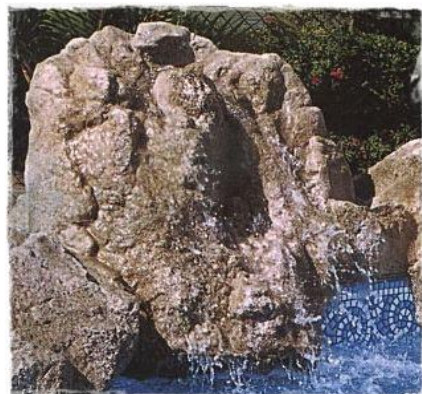

Cascatas

*Fotos ilustrativas

Cód.	Item	C (cm)	L (cm)	A (cm)	Peso (kg)	
CSS	Cascata Sabino Spring	96	78	66	80	01
CKLG	Cascata Kit Leque Grd.	200	80	90	200	01
CKLP	Cscata Kit Leque Peq.	130	60	70	140	01

Pedras artificiais